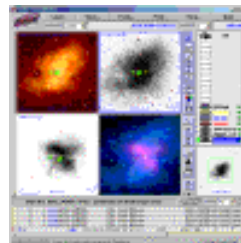

# CDS

- Centre de Données astronomiques de Strasbourg (CDS)
- <http://cdsweb.u-strasbg.fr/>
- Simbad, VizieR, Aladin
- **VizieR:**
- Fr - Canada - US - Japan - India - UK - Hawaii - China
- Access to the most complete library of published astronomical catalogues and data tables available online
- <http://vizier.u-strasbg.fr/viz-bin/VizieR>

# Aladin

- Sky Atlas of the CDS
- One can plot VizieR data with Aladin
- [Example](#)

Aladin v3.0 multiview

Position: J2000 18:02:13.65 -23:01:02.4 Pixel: full 0.7594

Trifid nebula

Object ID	RA (J2000)	Dec (J2000)	Distance (kpc)	Galactic Longitude (l)	Galactic Latitude (b)	Galactic Height (z)	Galactic Velocity (v)	Galactic Age (Myr)	Galactic Metallicity (Z)	Galactic Mass (M <sub>⊙</sub> )			
0669-0683137	270.586123	-23.039303	1964.9	0	0	2	9.84	10.99	0	0			
0669-0683138	270.596381	-23.033381	2000.0	0	-12	0	8.64	8.66	8.65	8.68	0	0	
0669-0683139	270.598134	-23.030853	2000.0	-2	-10	0	7.48	7.61	7.55	7.62	7.68	0	0
0669-0683140	270.598778	-23.029200	2000.0	-6	-2	0	10.53	11.48	11.12	11.50	11.71	0	0