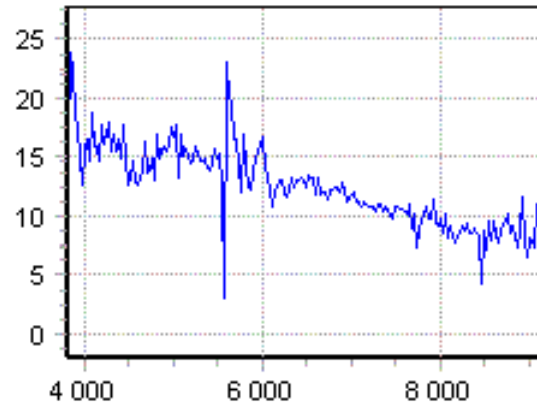

NVO services

- [NVO](#)
- [NVO Datascope](#)
- [Spectral Services](#)
- Spectra from SDSS
- [OpenSkyQuery](#)
  [SkyQuery.net](#)